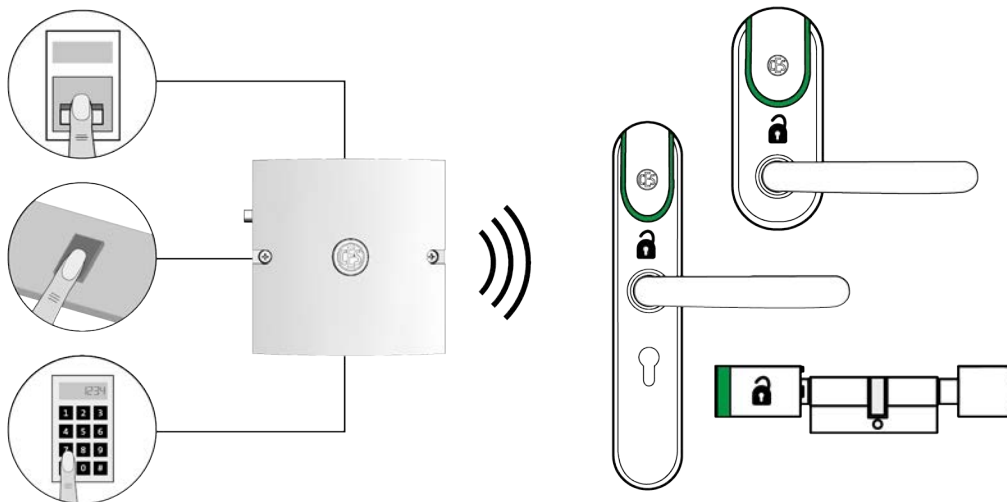

CES OMEGA FLEX

Steuerungen

Funkschalter

CES OMEGA FLEX - Funkschalter

Technische Daten

Produkt	Funkschalter
Artikelnummer	342398V
Online-Funkfrequenz	868MHz
Funkreichweite URC zu Schließgerät	Interne Antenne: max. 15 m Externe Antenne: max. 25 m
Verschlüsselte Datenübertragung	128 bit/AES
Zulässiger Temperaturbereich	-25°C bis +70°C
Unzulässige Klimate	Nicht geeignet zum Einsatz in korrosiver Atmosphäre (Chlor, Ammoniak, Kalkwasser)
Rel. Luftfeuchtigkeit	0...95% rH
Leistungsaufnahme	Max. 3W
Versorgungsspannung	12V-24V DC gemäß DIN EN 60950-1
Montage	Wandmontage, Aufputz, Innenbereich
Schutzart	IP20
Kabeltyp	bevorzugt J-Y(St)-Y Xx2x0,6mm ² Flexible oder starre Leitungen mit einem Querschnitt von min. 0,5mm ² sind ebenfalls zulässig

Optionales Zubehör

SMA-Stabantenne - Artikelnummer: 248583V

Zur Erhöhung der Funkreichweite.