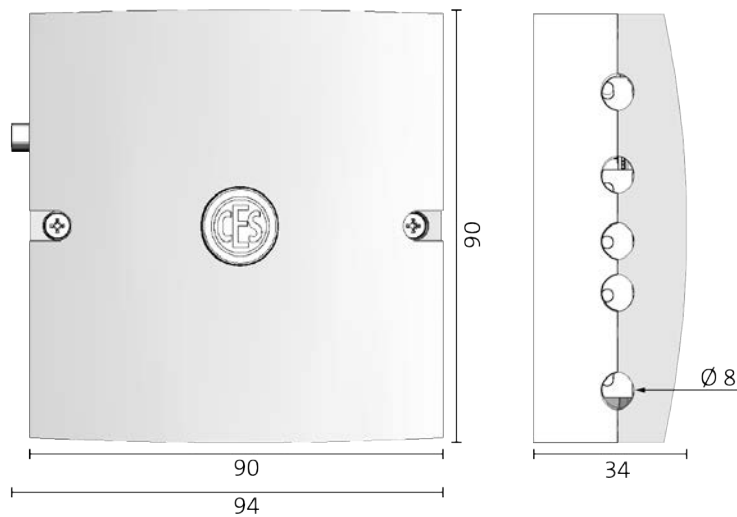

CES OMEGA FLEX

Steuerungen

Funkschalter

CES OMEGA FLEX - Funkschalter

Technische Daten

Produkt	Funkschalter
Artikelnummer	342398V
Online-Funkfrequenz	868MHz
Funkreichweite URC zu Schließgerät	Interne Antenne: max. 15 m Externe Antenne: max. 25 m
Verschlüsselte Datenübertragung	128 bit/AES
Zulässiger Temperaturbereich	-25°C bis +70°C
Unzulässige Klimate	Nicht geeignet zum Einsatz in korrosiver Atmosphäre (Chlor, Ammoniak, Kalkwasser)
Rel. Luftfeuchtigkeit	0...95% rH
Leistungsaufnahme	Max. 3W
Versorgungsspannung	12V-24V DC gemäß DIN EN 60950-1
Montage	Wandmontage, Aufputz, Innenbereich
Schutzart	IP20
Kabeltyp	bevorzugt J-Y(St)-Y Xx2x0,6mm ² Flexible oder starre Leitungen mit einem Querschnitt von min. 0,5mm ² sind ebenfalls zulässig

Optionales Zubehör

SMA-Stabantenne - Artikelnummer: 248583V

Zur Erhöhung der Funkreichweite.